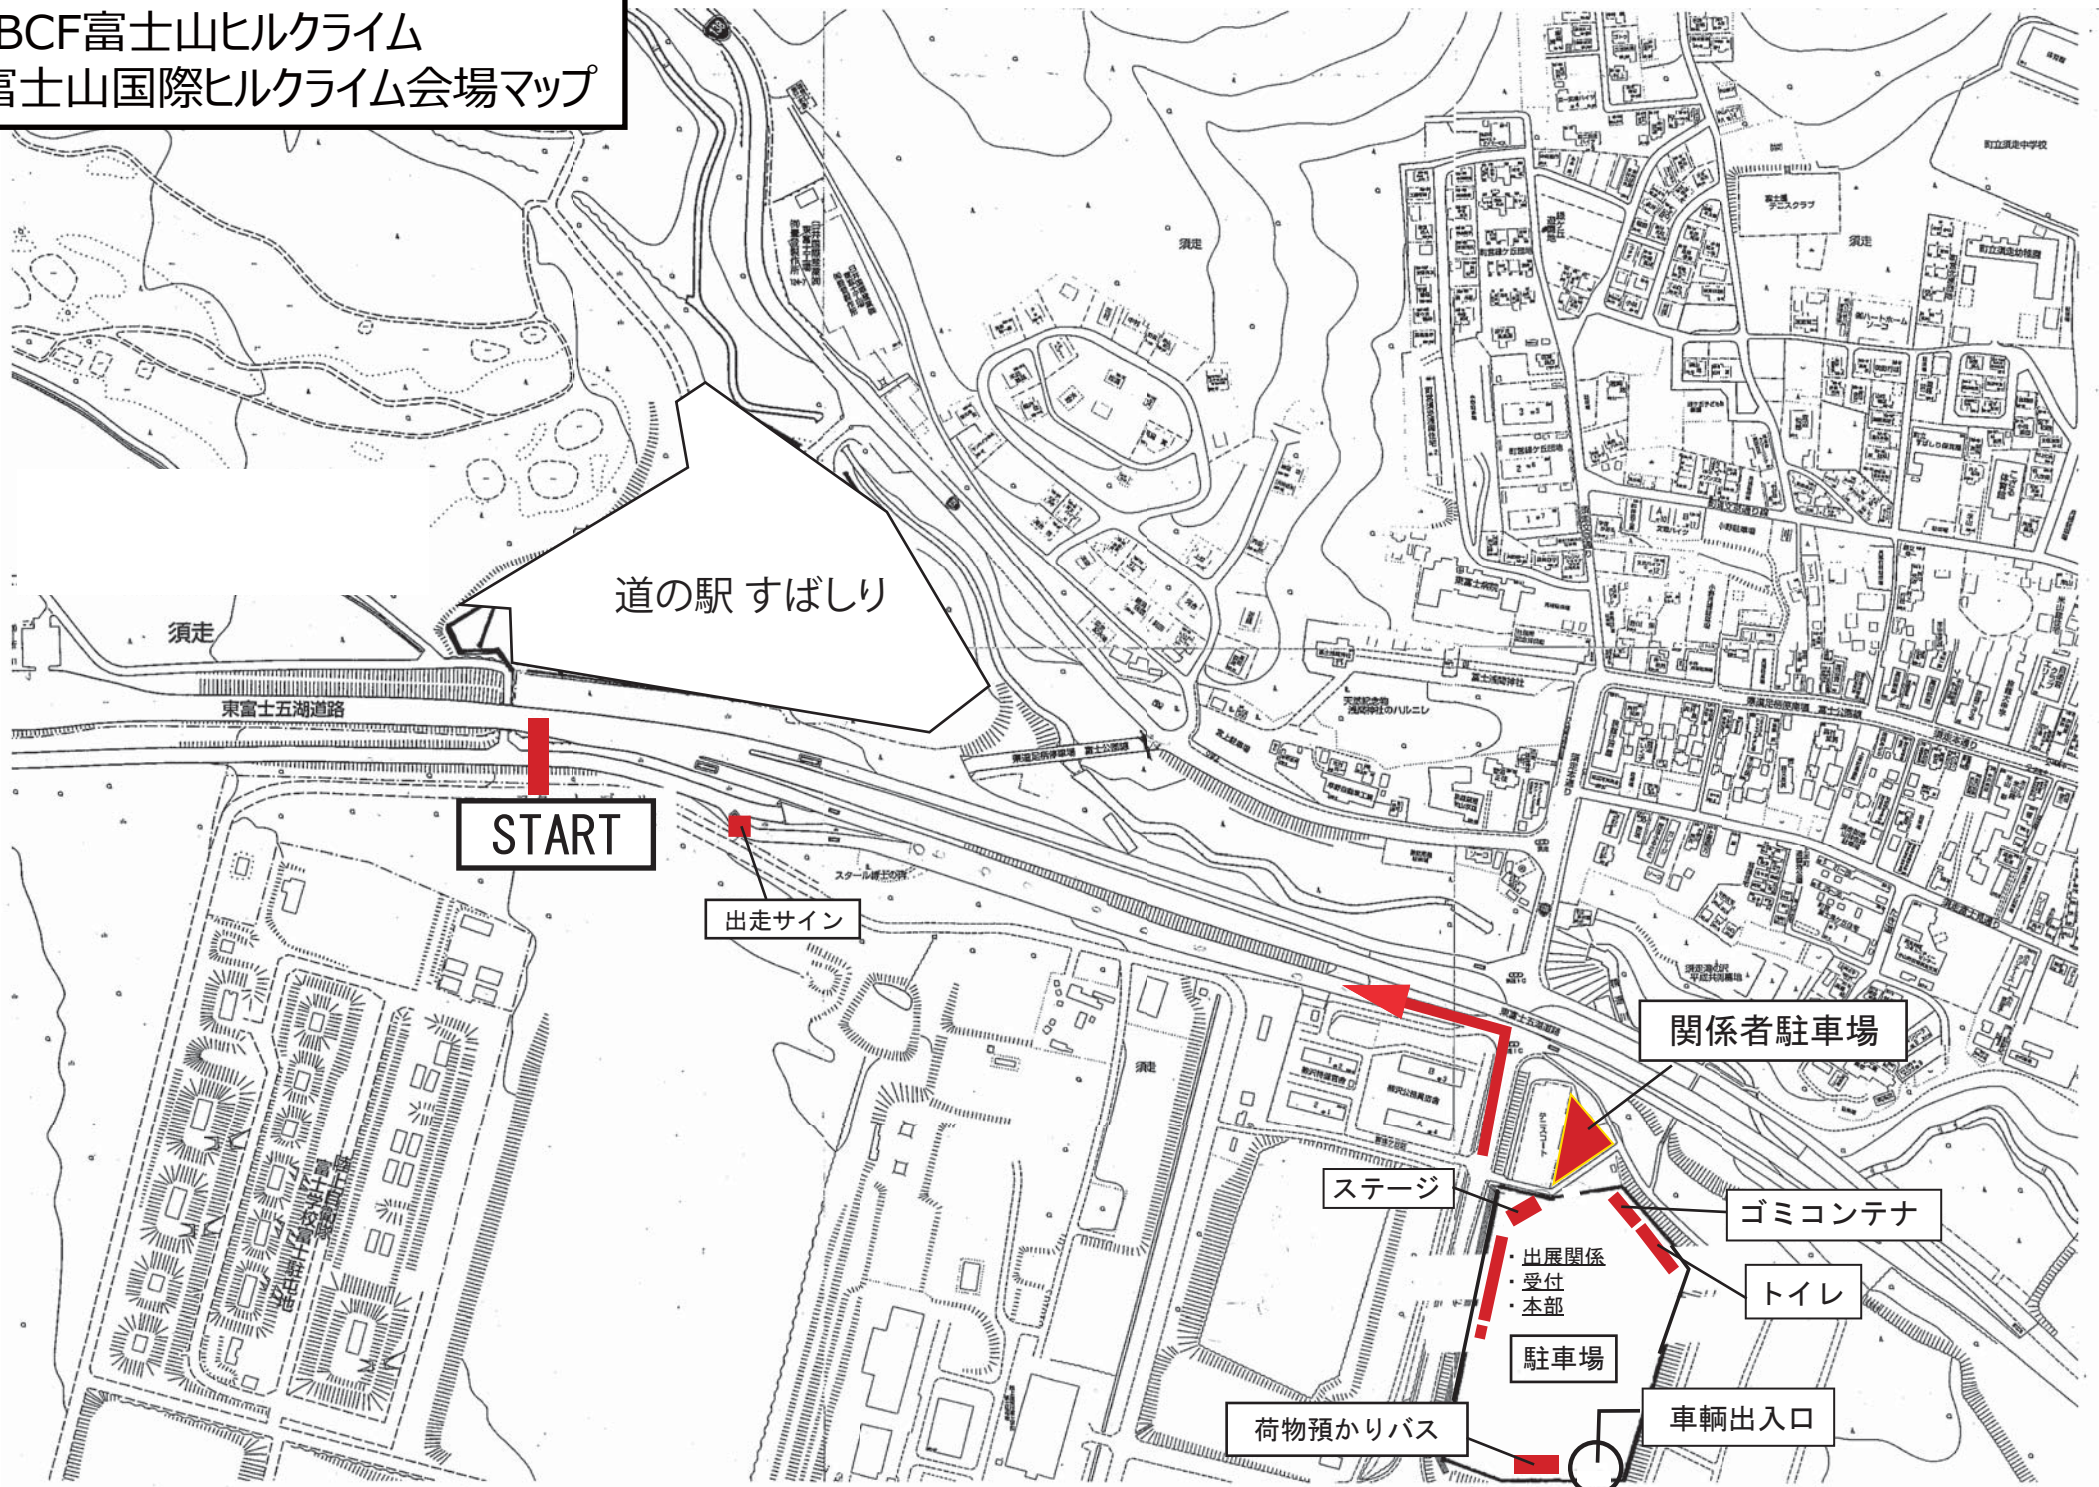

# JBCF富士山ヒルクライム 富士山国際ヒルクライム会場マップ

道の駅すばしり

須走

東富士五湖道路

START

出走サイン

スタート線

ステージ

関係者駐車場

ゴミコンテナ

トイレ

駐車場

- ・出展関係
- ・受付
- ・本部

荷物預かりバス

車両出入口